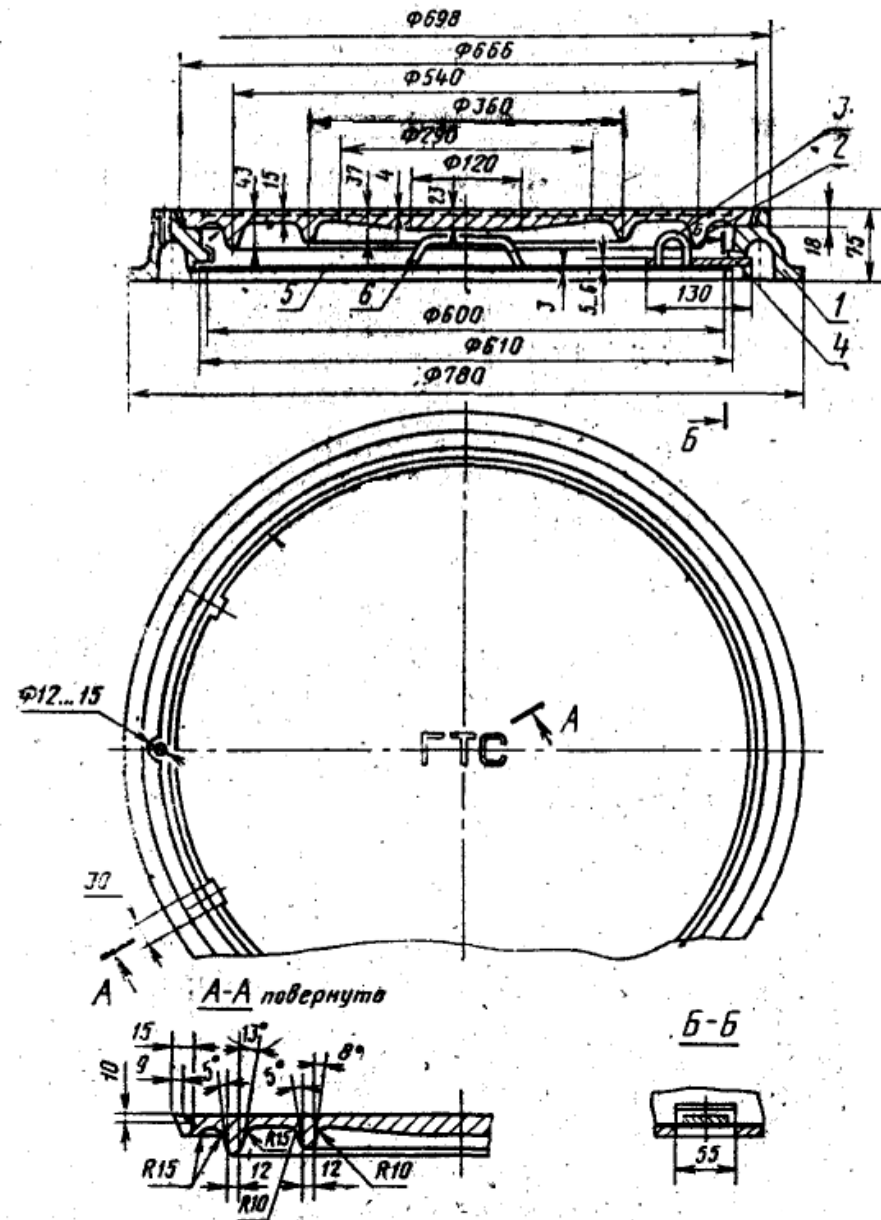

### Основные данные и характеристики:

Диаметр корпуса, мм 780

Диаметр проема, мм 600

Высота корпуса, мм 75

Нормативная нагрузка, тс 6,8 нагрузка при испытании 15 тс

Масса люка, кг, не более 87

Дата приемки:

ОТК: \_\_\_\_\_

1-корпус, 2-верхняя крышка, 3- скоба, 4- планка запора. 5-нижняя крышка, 6-ручка.